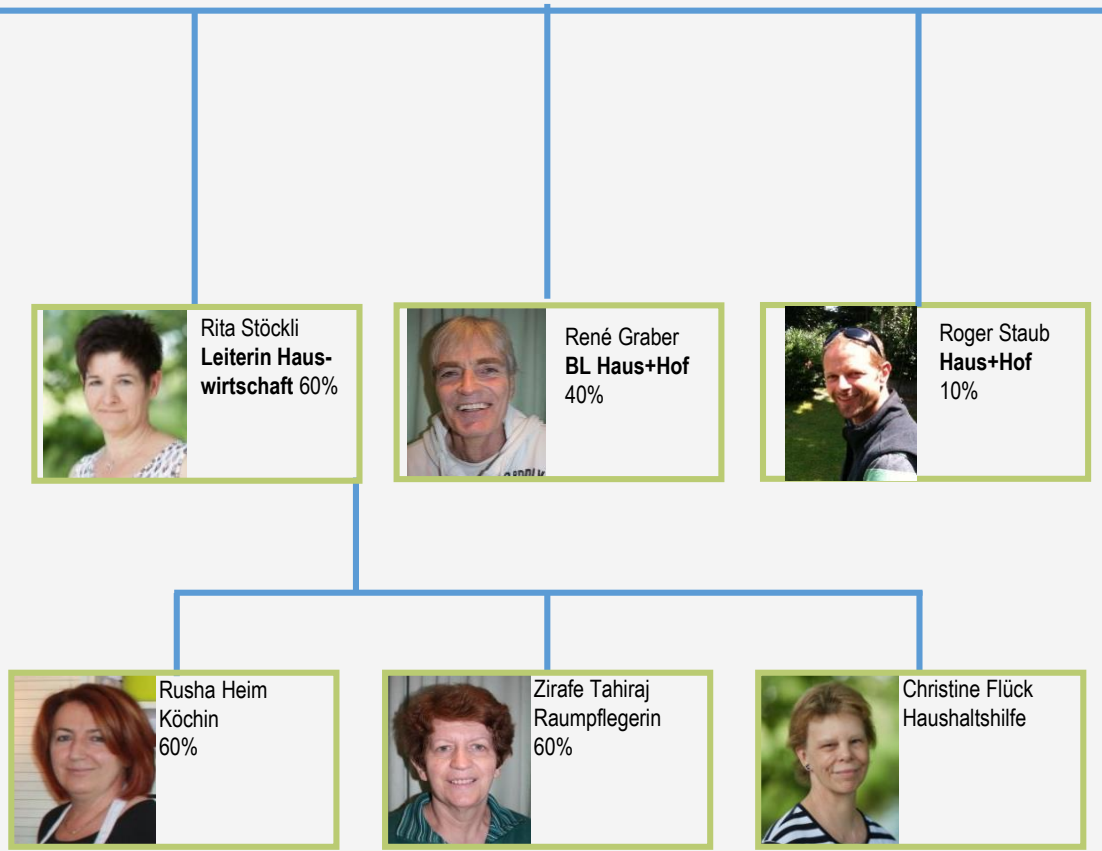

Team Unterstützende Prozesse